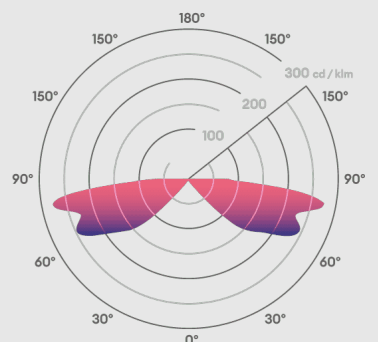

## Beam angle: 360°

Ø150mm